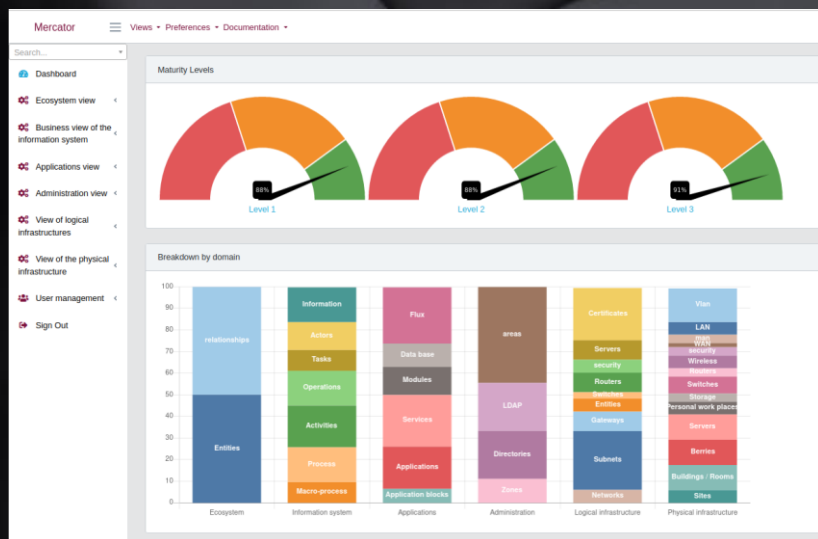

Cartographie du SI via l'outil Mercator

Objectifs

Fichier urbanisation du SI et
fichier du prestataire SPIES

id	name	description	responsable	type	security_need_c	external	entity_resp_id	security_need_j	security_need_a	security_need_t	security_need_auth	applications	entites	informa
78	SVL-ASTREBD	<p>Bases de données ASTRE GF Prod et Test</p>	Nexpublica	SGBDR 19c Enterprise Edition	3		19	3	3	3		3 979, 980		
80	SVL-EOLASBDP	<p>Base de données intranet prod</p>	EOLAS	Postgres:11.12	3		19	3	3	3		3 1036, 1037		
81	SVL-GECCOBD	<p>Bases de données GECCO/ALFRESCO Prod</p>	Nexpublica	Oracle:SGBDR 19c Enterprise Edition	3		19	3	3	3		3 973, 974, 1016, 1017, 1018, 1019		
82	SVL-GTA	<p>Application GTA Prod</p>	Pretextx	Maria DB:10.11.4	3		19	3	3	3		3 1025, 1026		
83	SVW-ANTIBIABDP	<p>Base de données ANTIBIA prod</p>	ANTIBIA	SQL2016	3		19	3	3	3		3 1007, 1008, 1020, 1022, 1029, 1034,		
84	SVW-ANTIBIABDT	<p>Base de données ANTIBIA test</p>	ANTIBIA	SQL2016	3		19	3	3	3		3 1004, 1009, 1017, 1021, 1023, 1030,		
85	SVW-BO	<p>BO Webi ANTIBIA + DECISIONNEL</p>	COSMOS	SQL2008 10.50.1600.1 / SQL2012 11.0.2100.60	4		19	3	3	3		3 982, 983, 984, 985, 986, 987, 988, 989		
86	SVL-EOLASBDP2	<p>Base de données et chat intranet prod SP</p>	EOLAS	Postgres:16.11	3		19	3	3	3		3 1036, 1037		
88	SVW-DATAKODEP	<p>DECI prod</p>	DATAKODE	Mysql:5.7.26	3		19	3	3	3		3 1027		
89	SVW-DATAKODET	<p>DECI test</p>	DATAKODE	Mysql:5.7.26	3		19	3	3	3		3 1028		
92	SVW-CARTOP	<p>Cartographie prod</p>	GEOCONCEPT	Postgres:15.5	3		19	3	3	3		3 999, 1000		
93	SVW-IMMOP	<p>Immobilisation financière prod, Services A</p>	Nexpublica	Oracle:12.1	3		19	3	3	3		3 1031		
94	SVW-IMMOT	<p>Immobilisation financière test, Services A</p>	Nexpublica	Oracle:12.1	3		19	3	3	3		3 1032		
95	SVW-ISILOGV2P	<p>Serveur Isilog Prod</p>	ISILOG	SQL2016 13.2.5026.0	3		19	3	3	3		3 1066		
96	SVW-ISILOGV2T	<p>Serveur Isilog Test</p>	ISILOG	SQL2016 13.2.5026.0	3		19	3	3	3		3 1067, 1068		
97	SVW-OXIOP2	<p>Requêtage OXIO prod - BO/ETL/portail ox</p>	OXIO	SQL2008 14.0.1000.169 / Oracle 11g	3		19	3	3	3		3 992, 994, 981, 993, 995, 996, 1013, 10		
98	SVW-OXIOT2	<p>Requêtage OXIO test - BO/ETL/portail ox</p>	OXIO	SQL2008 14.0.1000.169 / Oracle 11g	3		19	3	3	3		3 998, 1015		
99	SVW-CARTOT	<p>Cartographie TEST (pas encore en fonction</p>	GEOCONCEPT	Postgres:15.5	3		19	3	3	3		3 1001		
100	SVW-PHARMSAP	<p>Gestion pharmacie prod</p>	A PRORPOS	MySQL 5.5	3		19	3	3	3		3 1043, 1044, 1047		
101	SVW-PHARMSAPT	<p>Gestion pharmacie test</p>	A PRORPOS	MySQL 5.5	3		19	3	3	3		3 1044, 1049		
102	SVW-STUDIA	<p>Tiers de télétransmission des bordereaus</p>	STUDIA	MySQL : 5.1	3		19	3	3	3		3 1069		
104	SVW-DIGITECHP	<p>Logiciel courriers</p>	DIGITECH	Postgres 12.4	3		19	3	3	3		3 1010		
105	SVW-XGIL	<p>Serveur de la caisse</p>	XGIL	Propriété XGIL SQL 2016 --> fin support Juillet 2016	3		19	3	3	3		3 1061		
107	SVW-DIGITECHT	<p>Logiciel courrier</p>	DIGITECH	Postgres : 12.4	3		19	3	3	3		3 1011		

Import dans Mercator