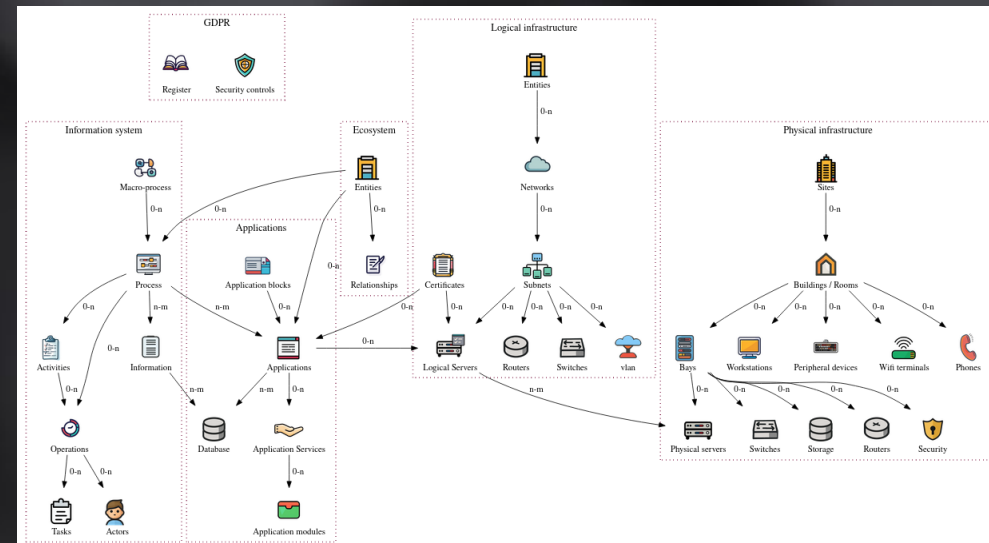

Cartographie du SI via l'outil Mercator

Objectifs

Fichier urbanisation du SI et
fichier du prestataire SPIES

id	name	description	responsable	type	security_need_c	external	entity_resp_id	security_need_j	security_need_a	security_need_t	security_need_auth	applications	entites	informa
78	SVL-ASTREBD	<p>Bases de données ASTRE GF Prod et Test</p>	Nexpublica	SGBDR 19c Enterprise Edition	3		19	3	3	3		3 979, 980		
80	SVL-EOLASBDP	<p>Base de données intranet prod</p>	EOLAS	Postgres:11.12	3		19	3	3	3		3 1036, 1037		
81	SVL-GECCOBD	<p>Bases de données GECCO/ALFRESCO Prod</p>	Nexpublica	Oracle:SGBDR 19c Enterprise Edition	3		19	3	3	3		3 973, 974, 1016, 1017, 1018, 1019		
82	SVL-GTA	<p>Application GTA Prod</p>	Pretextx	Maria DB:10.11.4	3		19	3	3	3		3 1025, 1026		
83	SVW-ANTIBIABDP	<p>Base de données ANTIBIA prod</p>	ANTIBIA	SQL2016	3		19	3	3	3		3 1007, 1008, 1020, 1022, 1029, 1034,		
84	SVW-ANTIBIABDT	<p>Base de données ANTIBIA test</p>	ANTIBIA	SQL2016	3		19	3	3	3		3 1004, 1009, 1017, 1021, 1023, 1030,		
85	SVW-BO	<p>BO Webi ANTIBIA + DECISIONNEL</p>	COSMOS	SQL2008 10.50.1600.1 / SQL2012 11.0.2100.60	4		19	3	3	3		3 982, 983, 984, 985, 986, 987, 988, 989		
86	SVL-EOLASBDP2	<p>Base de données et chat intranet prod SP</p>	EOLAS	Postgres:16.11	3		19	3	3	3		3 1036, 1037		
88	SVW-DATAKODEP	<p>DECI prod</p>	DATAKODE	Mysql:5.7.26	3		19	3	3	3		3 1027		
89	SVW-DATAKODET	<p>DECI test</p>	DATAKODE	Mysql:5.7.26	3		19	3	3	3		3 1028		
92	SVW-CARTOP	<p>Cartographie prod</p>	GEOCONCEPT	Postgres:15.5	3		19	3	3	3		3 999, 1000		
93	SVW-IMMOP	<p>Immobilisation financière prod, Services A</p>	Nexpublica	Oracle:12.1	3		19	3	3	3		3 1031		
94	SVW-IMMOT	<p>Immobilisation financière test, Services A</p>	Nexpublica	Oracle:12.1	3		19	3	3	3		3 1032		
95	SVW-ISILOGV2P	<p>Serveur Isilog Prod</p>	ISILOG	SQL2016 13.2.5026.0	3		19	3	3	3		3 1066		
96	SVW-ISILOGV2T	<p>Serveur Isilog Test</p>	ISILOG	SQL2016 13.2.5026.0	3		19	3	3	3		3 1067, 1068		
97	SVW-OXIOP2	<p>Requêtage OXIO prod - BO/ETL/portail ox</p>	OXIO	SQL2008 14.0.1000.169 / Oracle 11g	3		19	3	3	3		3 992, 994, 981, 993, 995, 996, 1013, 10		
98	SVW-OXIOT2	<p>Requêtage OXIO test - BO/ETL/portail ox</p>	OXIO	SQL2008 14.0.1000.169 / Oracle 11g	3		19	3	3	3		3 998, 1015		
99	SVW-CARTOT	<p>Cartographie TEST (pas encore en fonction</p>	GEOCONCEPT	Postgres:15.5	3		19	3	3	3		3 1001		
100	SVW-PHARMSAP	<p>Gestion pharmacie prod</p>	A PRORPOS	MySQL 5.5	3		19	3	3	3		3 1043, 1044, 1047		
101	SVW-PHARMSAPT	<p>Gestion pharmacie test</p>	A PRORPOS	MySQL 5.5	3		19	3	3	3		3 1044, 1049		
102	SVW-STUDIA	<p>Tiers de télétransmission des bordereaus</p>	STUDIA	MySQL : 5.1	3		19	3	3	3		3 1069		
104	SVW-DIGITECHP	<p>Logiciel courriers</p>	DIGITECH	Postgres 12.4	3		19	3	3	3		3 1010		
105	SVW-XGIL	<p>Serveur de la caisse</p>	XGIL	Propriété XGIL SQL 2016 --> fin support Juillet 2016	3		19	3	3	3		3 1061		
107	SVW-DIGITECHT	<p>Logiciel courrier</p>	DIGITECH	Postgres : 12.4	3		19	3	3	3		3 1011		

Import dans Mercator